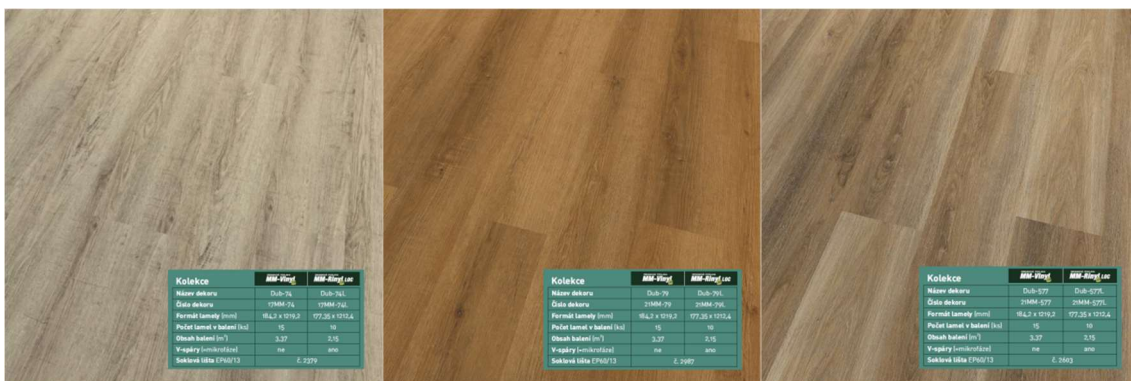

Podlahy – MM vinyl