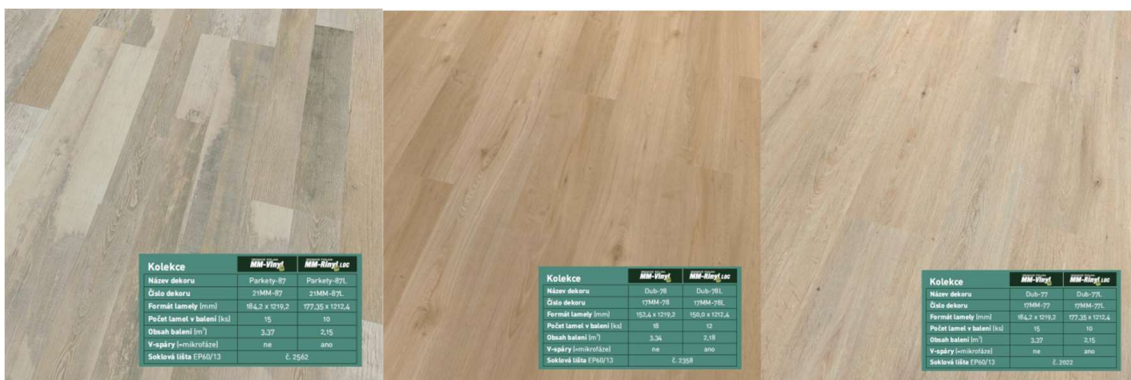

Podlahy – MM vinyl